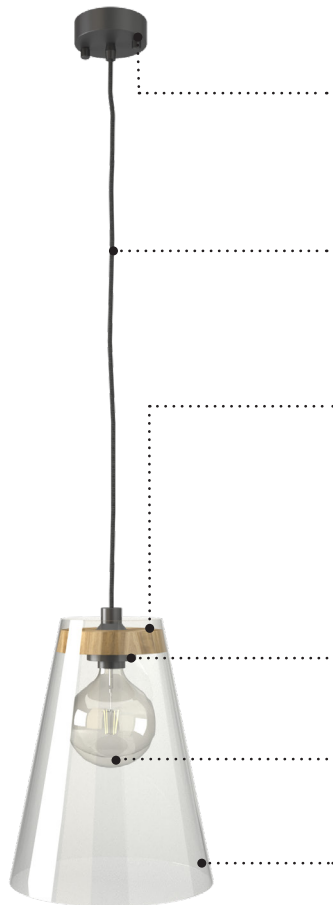

Designová řada ELEMENT EASY představuje námi navržená svítidla elegantního kuželovitého tvaru či majestátní koule. Celou sérii spojuje ručně foukané sklo a kvalitně opracovaný masivní dubový prvek. Využíváme české sklářské firmy a prověřené truhlářské dílny. Propojením práce našich designérů a kvalitních řemesel vznikla originální svítidla, která svým vzhledem a funkcími vyvolávají nevšední pocit.

„Tvoříme vždy originál.“

Libor Maška - jednatel

- 1 Hliníkový baldachýn s černém matu
- 2 Textilní kabel s délkou až 3 metry
- 3 Dubové dřevo ručně vyráběné místními truhláři

- 4 Kvalitní kovová objímka v černé nebo zlaté barvě

- 5 Designové světelné LED zdroje v teplé barvě
- 6 Ručně foukané sklo od českých sklářů

„Vhodné jak k samostatnému zavěšení,
tak pro sety po více kusech.“

Pavel - designér

ELEMENT EASY SMALL

ELEMENT EASY